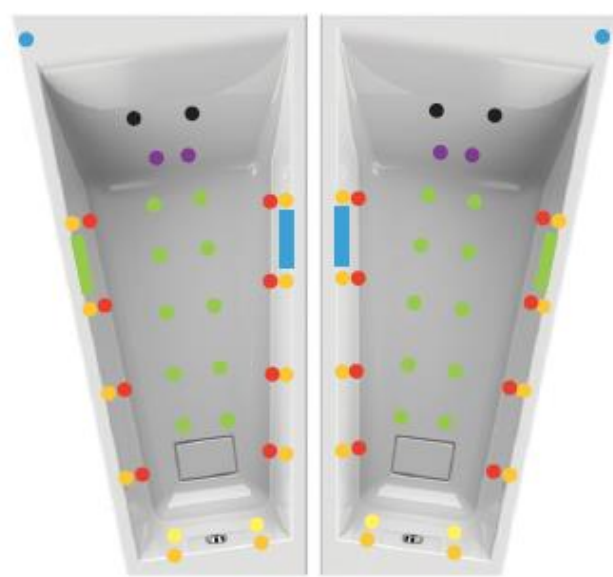

Equipement du système SPANEO

● Micro spot ● Aromathérapie ● Injecteur air fond de cuve ● Injecteur air lombaire

■ Clavier Spaneo

■ Clavier Bluetooth (Option)

Finition Ludik

● Buse laterale orientable et réglable ● Buse dorsale orientable et réglable ● Buse plantaire orientable et réglable

Finition Classik

● Buse laterale orientable et réglable ● Buse dorsale orientable et réglable ● Buse plantaire orientable et réglable

Positionnement des composants sur la baignoire MAESTRO ASYMETRIQUE

- 8 buses latérales orientables et réglables
- 10 micro spots (dont 2 plantaires)
- 1 aromathérapie
- 2 buses dorsales orientables et réglables
- 2 buses plantaires orientables et réglables
- 10 injecteurs air fond de cuve (8 si double dos)
- 2 injecteurs air lombaires (4 si double dos)
- Clavier Spaneo
- Clavier Bluetooth (Option)