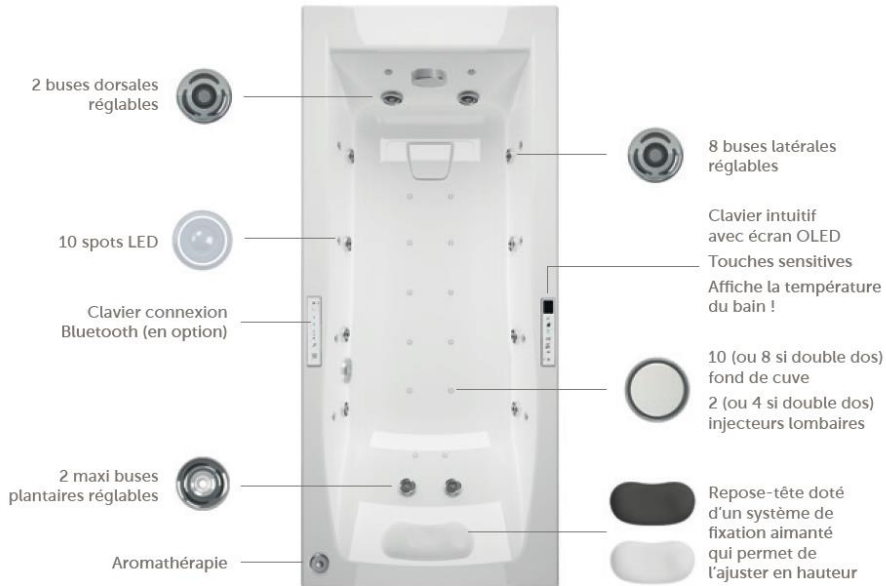

- **Drainage lymphatique air**
- **Turbo**
- **Aromathérapie**
- **Chromothérapie**
- **Oxygène enrichi**
- **Clavier électronique**
- **Avec écran OLED**
- **Réchauffeur d'eau, maintien de la température du bain** (Sur la baignoire Biplace Confidence uniquement)
- **Désinfection par ozone**

Equipements en option

- **Music connexion Bluetooth***

*De série sur la baignoire Confidence

- **Repose tête blanc et noir**

Clavier intuitif avec écran OLED permettant de choisir le système et le programme de massage, d'activer la chromothérapie et le drainage lymphatique et bien plus encore !

Sur les baignoires maestro asymétriques, les claviers sont positionnés sur le bord intérieur de la cuve

FORMES DE BAIGNOIRES ADAPTEES

- **Baignoires droites** 170x75 - 180x80 - 190x90
- **Baignoires d'angle** 140x140 - 145x145
- **Baignoires asymétriques** 170x90
- **Baignoire Biplace** 180 x 120 *

*sauf baignoire confidence

Baignoire Monoplace

Baignoire Biplace