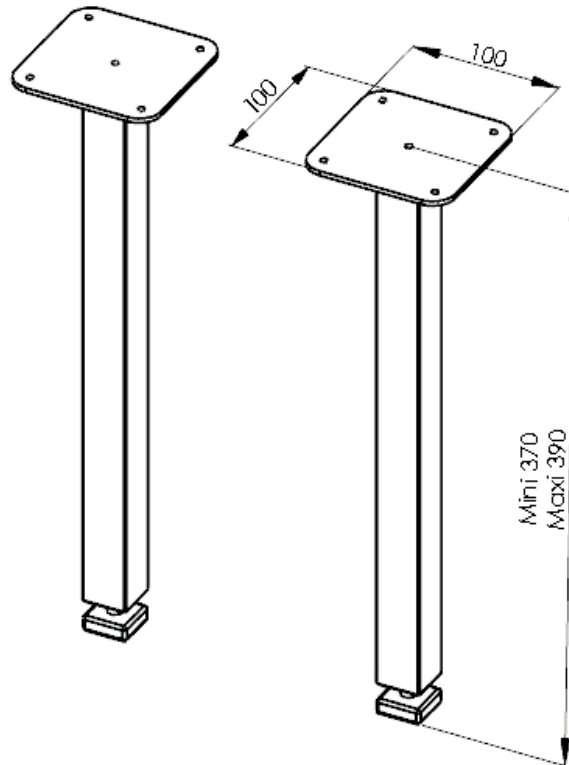

- Jeu de 2 pieds en métal chromé

- Hauteur réglable

GARANTIE
2 ans

Dim : 3 x 37/39 x 3 cm

Pieds réglables : de 370 à 390 mm

Réf : 200575

Compatibilité meuble

-  Brooklyn à suspendre
-  Contrast
-  Minéral