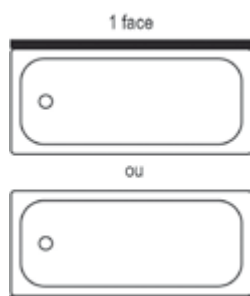

- **Facile à transporter**, léger il facilite et sécurise la manutention
- **Facile à monter** : livré d'un seul tenant, il suffit de le déplier : il est prêt à poser !
- **Facile à poser grâce au système Fix'iz®** (système de fixation aimanté) la mise en œuvre du tablier devient simple et rapide
- **Tablier autoportant** pas de châssis autoportant nécessaire pour la baignoire
- **Pans droits** qui s'intègrent dans toutes les salles de bains
- **Habillage universel\***. Utilisable sur toutes les baignoires nues (d'une hauteur de 52 à 53,5cm sous page), et sur les baignoires balnéo sous réserve des côtes d'encombres des composants
- **Matériaux léger, inoxydable et résistant** aux chocs et à la flexion
- **Rendu qualitatif** : il ne présente dans les angles, ni cordon de silicone ni baguette
- **2 finitions** : Blanc brillant et Gris Alu

### 2 types de pose

**Version 1 face :**  
pour baignoires 170 cm et 180 cm

**Version 2 faces :**  
pour baignoires 170 x 75 et 180 x 80 cm

<b>Réf</b>	<b>Désignations</b>	<b>Dimensions (mm)</b>	<b>Coloris</b>
818413	Novalu Pro tablier frontal	1700 x 520-535	Blanc
818414	Novalu Pro tablier frontal	1700 x 520-535	Gris alu
818415	Novalu pro tablier frontal	1800 x 520-535	Blanc
818416	Novalu pro tablier frontal	1800 x 520-535	Gris alu
818417	Novalu pro tablier L	1700 x 750 x 520-535	Blanc
818418	Novalu pro tablier L	1700 x 750 x 520-535	Gris alu
818419	Novalu pro tablier L	1800 x 800 x 520-535	Blanc
818420	Novalu pro tablier L	1800 x 800 x 520-535	Gris alu