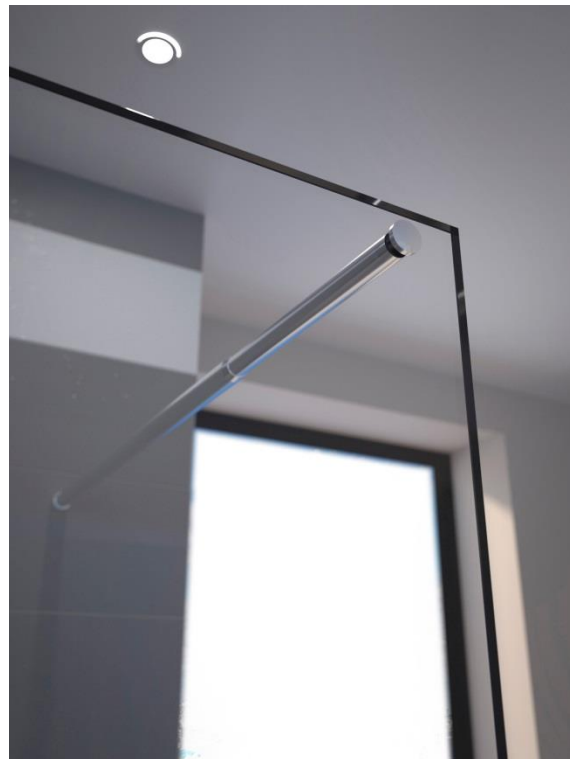

- **Paroi robuste en verre de sécurité transparent** 8 mm, profilés en aluminium chromé
- **Installation** stable et rassurante avec barre de renfort alu extensible de 75 à 100 cm
- **Entretien facile** grâce au traitement anticalcaire 1 face
- **Compatible** avec les receveurs Préfixe, Rockstone, Woodstone et Serio
- **Paroi réversible**
- **4 Dimensions standard** : 90, 100, 120 et 140 cm

Références	Dimensions (mm)
821130	900 x 1950 x 80
821131	1000 x 1950 x 80
816983	1200 x 1950 x 80
816982	1400 x 1950 x 80