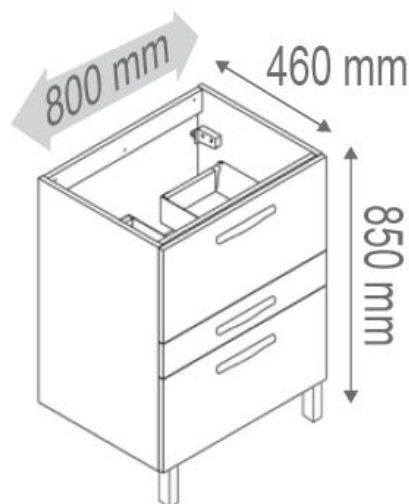

Référence	Désignation	Couleur	L (mm)	H (mm)	P (mm)
822518	Eclairage LED Tubi*	Chromé brillant	205	104	104
822586	Eclairage LED Zeta*	Chromé brillant	310	122	65
200062	Miroir déco	-	800	600	20
232901	Miroir déco tablette	-	800	616	125
200060	Miroir crédence	-	800	1030	20
217391	Lumibloc miroir crédence 800 mm	-	800	1052	20
217408	Lumibloc miroir tablette 800 mm	-	800	770	141
232175	Rampe éclairage 2 spots LED 800 mm	Blanc	800	19	205
232176	Rampe éclairage 2 spots LED + prise 800 mm	Blanc	800	19	205
232177	Rampe éclairage 2 spots LED + prise + interrupteur 800 mm	Blanc	800	19	205
814004	Plan de toilette céramique	Blanc	805	17	462
814015	Plan de toilette polybéton	Blanc	802	40	462
226846	Plan stratifié 800 mm pour vasque à encastrer	Blanc brillant	802	28	470
226847		Béton gris	802	28	470
226848		Acacia de Lakeland	802	28	470
821333	Vasque ovale à encastrer	Blanc	520	15	400
820396	Vasque carrée à encastrer	Blanc	500	14	400
217144	Meuble sous-vasque 800 mm	Blanc brillant	800	857	460
217147		Asphalte brillant	800	857	460
217145		Gris tendre brillant	800	857	460
217148		Natural café	800	857	460
226702		Acacia de Lakeland	800	857	460

**Ensemble
PREFIXE
CODE
Tiroirs à
poser
800 mm**

**Pour les options (colonne, mi haut, pieds)
Voir TARIF AQUARINE 2017**