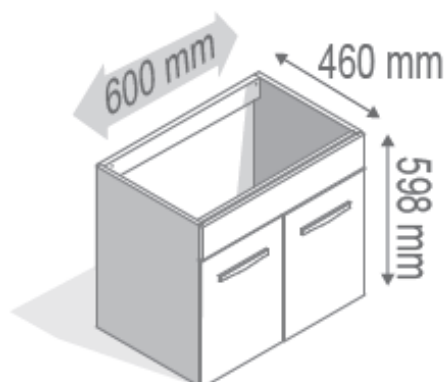

Référence	Désignation	Couleur	L (mm)	H (mm)	P (mm)
Ensemble PRÉFIXE Portes 600 mm	822518	Eclairage LED Tubi*	Chromé brillant	205	104	104
	822586	Eclairage LED Zeta*	Chromé brillant	310	122	65
	200293	Miroir déco	-	600	600	20
	232899	Miroir déco tablette	-	600	616	125
	202384	Miroir crédence	-	600	1030	20
	217389	Lumibloc miroir crédence 600 mm	-	600	1052	20
	217410	Lumibloc miroir tablette 600 mm	-	600	770	141
	232169	Rampe éclairage 2 spots LED 600 mm	Blanc	600	19	205
	232170	Rampe éclairage 2 spots LED+ prise 600 mm	Blanc	600	19	205
	232171	Rampe éclairage 2 spots LED + prise + interrupteur 600 mm	Blanc	600	19	205
	813876	Plan de toilette céramique – simple vasque	Blanc	605	17	462
	817789	Plan de toilette polybéton – simple vasque	Blanc	602	40	462
	209781	Meuble sous-vasque 600 mm	Blanc brillant	600	598	460
	209783		Gris perle brillant	600	598	460
209782	Rouge brillant		600	598	460	
209784	Graphite brillant		600	598	460	
Ensemble PRÉFIXE Portes 700 mm	822518	Eclairage LED Tubi*	Chromé brillant	205	104	104
	822586	Eclairage LED Zeta*	Chromé brillant	310	122	65
	200058	Miroir déco	-	700	600	20
	232900	Miroir déco tablette	-	700	616	125
	200056	Miroir crédence	-	700	1030	20
	217390	Lumibloc miroir crédence 700 mm	Blanc	700	1052	20
	217409	Lumibloc miroir tablette 700 mm	Blanc	700	770	141
	232172	Rampe éclairage 2 spots LED 700 mm	Blanc	700	19	205
	232173	Rampe éclairage 2 spots LED + prise 700 mm	Blanc	700	19	205
	232174	Rampe éclairage 2 spots LED + prise + interrupteur 700 mm	Blanc	700	19	205
	814003	Plan de toilette céramique – simple vasque	Blanc	705	17	462
	813873	Plan de toilette polybéton – simple vasque	Blanc	702	40	462
	200282	Meuble sous-vasque 700 mm	Blanc brillant	700	598	460
	200526		Gris perle brillant	700	598	460
200624	Rouge brillant		700	598	460	
208966	Graphite brillant		700	598	460