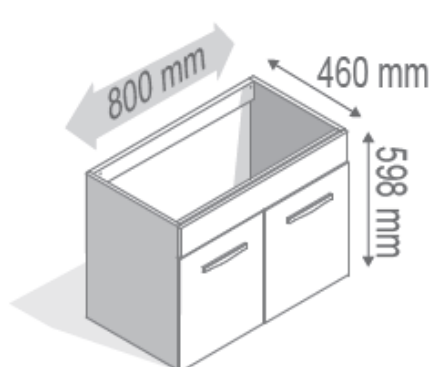

Référence	Désignation		L (mm)	H (mm)	P (mm)
Ensemble PRÉFIXE Portes 800 mm	822518	Eclairage LED Tubi*	Chromé brillant	205	104	104
	822586	Eclairage LED Zeta*	Chromé brillant	310	122	65
	200062	Miroir déco	-	800	600	20
	232901	Miroir déco tablette	-	800	616	125
	200060	Miroir crédence	-	800	1030	20
	217391	Lumibloc miroir crédence 800 mm	-	800	1052	20
	217408	Lumibloc miroir tablette 800 mm	-	800	770	141
	232175	Rampe éclairage 2 spots LED 800 mm	Blanc	800	19	205
	232176	Rampe éclairage 2 spots LED + prise 800 mm	Blanc	800	19	205
	232177	Rampe éclairage 2 spots LED + prise + interrupteur 800 mm	Blanc	800	19	205
	814004	Plan de toilette céramique – simple vasque	Blanc	805	17	462
	814015	Plan de toilette polybéton – simple vasque	Blanc	802	40	462
	200319	Meuble sous-vasque 800 mm	Blanc brillant	800	598	460
	200543		Gris perle brillant	800	598	460
	200627		Rouge brillant	800	598	460
209778	Graphite brillant		800	598	460	
Ensemble PRÉFIXE Portes 1050 mm**	822518	Eclairage LED Tubi*	Chromé brillant	205	104	104
	822586	Eclairage LED Zeta*	Chromé brillant	310	122	65
	200059	Miroir déco	-	1050	600	20
	232903	Miroir déco tablette	-	1050	616	125
	200057	Miroir crédence	-	1050	1030	20
	217392	Lumibloc miroir crédence 1050 mm	-	1050	1052	20
	217407	Lumibloc miroir tablette 1050 mm	-	1050	770	141
	232181	Rampe éclairage 2 spots LED 1050 mm	Blanc	1050	19	205
	232182	Rampe éclairage 2 spots LED + prise 1050 mm	Blanc	1050	19	205
	232183	Rampe éclairage 2 spots LED + prise + interrupteur 1050 mm	Blanc	1050	19	205
	814002	Plan de toilette céramique – simple vasque	Blanc	1055	17	462
	814016	Plan de toilette polybéton – double vasque	Blanc	1052	40	462
	200283	Meuble sous-vasque - Blanc brillant	Blanc brillant	1050	598	460
	200527	Meuble sous-vasque - Gris perle brillant	Gris perle brillant	1050	598	460
	200625	Meuble sous-vasque - Rouge brillant	Rouge brillant	1050	598	460
209779	Meuble sous-vasque - Graphite brillant	Graphite brillant	1050	598	460	

* Disponibles à partir d'avril 2017. Jusqu'en avril, commander l'éclairage halogène Tubi référence 814155

** A partir de 1050 mm , prévoir deux éclairages