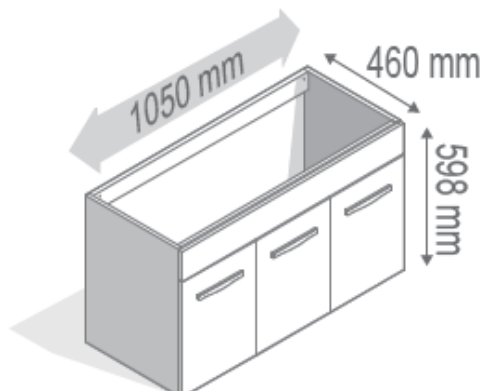

Référence	Désignation		L (mm)	H (mm)	P (mm)
Ensemble PRÉFIXE Portes 800 mm	822518	Eclairage LED Tubi*	Chromé brillant	205	104	104
	822586	Eclairage LED Zeta*	Chromé brillant	310	122	65
	200062	Miroir déco	-	800	600	20
	232901	Miroir déco tablette	-	800	616	125
	200060	Miroir crédence	-	800	1030	20
	217391	Lumibloc miroir crédence 800 mm	-	800	1052	20
	217408	Lumibloc miroir tablette 800 mm	-	800	770	141
	232175	Rampe éclairage 2 spots LED 800 mm	Blanc	800	19	205
	232176	Rampe éclairage 2 spots LED + prise 800 mm	Blanc	800	19	205
	232177	Rampe éclairage 2 spots LED + prise + interrupteur 800 mm	Blanc	800	19	205
	814004	Plan de toilette céramique – simple vasque	Blanc	805	17	462
	814015	Plan de toilette polybéton – simple vasque	Blanc	802	40	462
	200319	Meuble sous-vasque 800 mm	Blanc brillant	800	598	460
	200543		Gris perle brillant	800	598	460
	200627		Rouge brillant	800	598	460
209778	Graphite brillant		800	598	460	
Ensemble PRÉFIXE Portes 1050 mm**	822518	Eclairage LED Tubi*	Chromé brillant	205	104	104
	822586	Eclairage LED Zeta*	Chromé brillant	310	122	65
	200059	Miroir déco	-	1050	600	20
	232903	Miroir déco tablette	-	1050	616	125
	200057	Miroir crédence	-	1050	1030	20
	217392	Lumibloc miroir crédence 1050 mm	-	1050	1052	20
	217407	Lumibloc miroir tablette 1050 mm	-	1050	770	141
	232181	Rampe éclairage 2 spots LED 1050 mm	Blanc	1050	19	205
	232182	Rampe éclairage 2 spots LED + prise 1050 mm	Blanc	1050	19	205
	232183	Rampe éclairage 2 spots LED + prise + interrupteur 1050 mm	Blanc	1050	19	205
	814002	Plan de toilette céramique – simple vasque	Blanc	1055	17	462
	814016	Plan de toilette polybéton – double vasque	Blanc	1052	40	462
	200283	Meuble sous-vasque - Blanc brillant	Blanc brillant	1050	598	460
	200527	Meuble sous-vasque - Gris perle brillant	Gris perle brillant	1050	598	460
	200625	Meuble sous-vasque - Rouge brillant	Rouge brillant	1050	598	460
209779	Meuble sous-vasque - Graphite brillant	Graphite brillant	1050	598	460	

* Disponibles à partir d'avril 2017. Jusqu'en avril, commander l'éclairage halogène Tubi référence 814155

** A partir de 1050 mm , prévoir deux éclairages