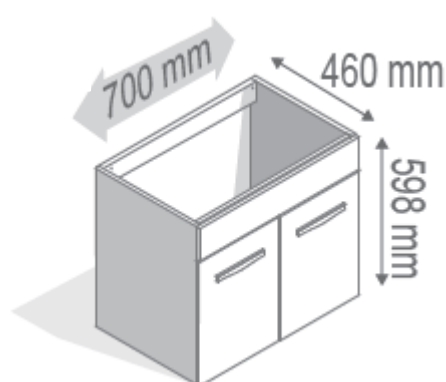

Référence	Désignation	Couleur	L (mm)	H (mm)	P (mm)
Ensemble PRÉFIXE Portes 600 mm	822518	Eclairage LED Tubi*	Chromé brillant	205	104	104
	822586	Eclairage LED Zeta*	Chromé brillant	310	122	65
	200293	Miroir déco	-	600	600	20
	232899	Miroir déco tablette	-	600	616	125
	202384	Miroir crédence	-	600	1030	20
	217389	Lumibloc miroir crédence 600 mm	-	600	1052	20
	217410	Lumibloc miroir tablette 600 mm	-	600	770	141
	232169	Rampe éclairage 2 spots LED 600 mm	Blanc	600	19	205
	232170	Rampe éclairage 2 spots LED+ prise 600 mm	Blanc	600	19	205
	232171	Rampe éclairage 2 spots LED + prise + interrupteur 600 mm	Blanc	600	19	205
	813876	Plan de toilette céramique – simple vasque	Blanc	605	17	462
	817789	Plan de toilette polybéton – simple vasque	Blanc	602	40	462
	209781	Meuble sous-vasque 600 mm	Blanc brillant	600	598	460
	209783		Gris perle brillant	600	598	460
209782	Rouge brillant		600	598	460	
209784	Graphite brillant		600	598	460	
Ensemble PRÉFIXE Portes 700 mm	822518	Eclairage LED Tubi*	Chromé brillant	205	104	104
	822586	Eclairage LED Zeta*	Chromé brillant	310	122	65
	200058	Miroir déco	-	700	600	20
	232900	Miroir déco tablette	-	700	616	125
	200056	Miroir crédence	-	700	1030	20
	217390	Lumibloc miroir crédence 700 mm	Blanc	700	1052	20
	217409	Lumibloc miroir tablette 700 mm	Blanc	700	770	141
	232172	Rampe éclairage 2 spots LED 700 mm	Blanc	700	19	205
	232173	Rampe éclairage 2 spots LED + prise 700 mm	Blanc	700	19	205
	232174	Rampe éclairage 2 spots LED + prise + interrupteur 700 mm	Blanc	700	19	205
	814003	Plan de toilette céramique – simple vasque	Blanc	705	17	462
	813873	Plan de toilette polybéton – simple vasque	Blanc	702	40	462
	200282	Meuble sous-vasque 700 mm	Blanc brillant	700	598	460
	200526		Gris perle brillant	700	598	460
200624	Rouge brillant		700	598	460	
208966	Graphite brillant		700	598	460