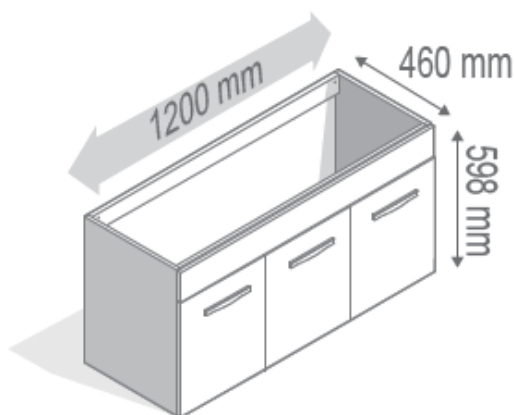

Référence	Désignation	Couleur	L (mm)	H (mm)	P (mm)
Ensemble PRÉFIXE Portes 1200mm**	822518	Eclairage LED Tubi*	Chromé brillant	205	104	104
	822586	Eclairage LED Zeta*	Chromé brillant	310	122	65
	200296	Miroir déco	-	1200	600	20
	232904	Miroir déco tablette	-	1200	616	125
	200061	Miroir crédence	-	1200	1030	20
	217394	Lumibloc miroir crédence 1200 mm	-	1200	1052	20
	217405	Lumibloc miroir tablette 1200 mm	-	1200	770	141
	232184	Rampe éclairage 2 spots LED 1200 mm	Blanc	1200	19	205
	232185	Rampe éclairage 2 spots LED + prise 1200 mm	Blanc	1200	19	205
	232186	Rampe éclairage 2 spots LED + prise + interrupteur 1200 mm	Blanc	1200	19	205
	819273	Plan de toilette céramique vasque centrée - simple vasque	Blanc	1205	17	462
	819274	Plan de toilette polybéton vasque centrée - simple vasque	Blanc	1202	40	462
	813878	Plan de toilette céramique - double vasque	Blanc	1205	17	462
	814017	Plan de toilette polybéton - double vasque	Blanc	1202	40	462
	200320	Meuble sous-vasque - Blanc brillant	Blanc brillant	1200	598	460
	200544	Meuble sous-vasque - Gris perle brillant	Gris perle brillant	1200	598	460
	200628	Meuble sous-vasque - Rouge brillant	Rouge brillant	1200	598	460
	209780	Meuble sous-vasque - Graphite brillant	Graphite brillant	1200	598	460

**Pour les options (colonne, mi haut, socle, pieds)
Voir TARIF AQUARINE 2017**

* Disponibles à partir d'avril 2017. Jusqu'en avril, commander l'éclairage halogène Tubi référence 814155

** A partir de 1050 mm , prévoir deux éclairages