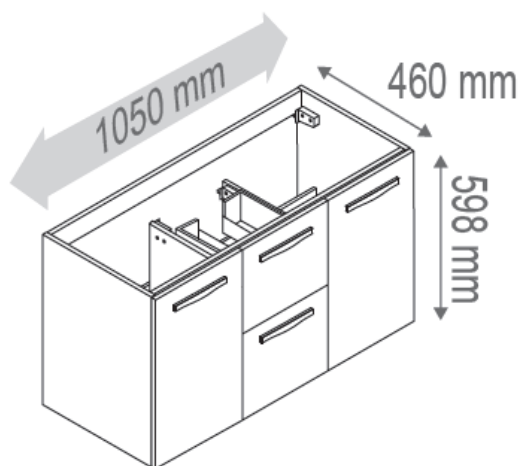

Ensemble PRÉFIXE Tiroirs 1050 mm **	Référence	Désignation	Couleur	L (mm)	H (mm)	P (mm)
	822518	Eclairage LED Tubi*	Chromé brillant	205	104	104
	822586	Eclairage LED Zeta*	Chromé brillant	310	122	65
	200059	Miroir déco	-	1050	600	20
	232903	Miroir déco tablette	-	1050	616	125
	200057	Miroir crédence	-	1050	1030	20
	217392	Lumibloc miroir crédence 1050 mm	-	1050	1052	20
	217407	Lumibloc miroir tablette 1050 mm	-	1050	770	141
	232181	Rampe éclairage 2 spots LED 1050 mm	Blanc	1050	19	205
	232182	Rampe éclairage 2 spots LED + prise 1050 mm	Blanc	1050	19	205
	232183	Rampe éclairage 2 spots LED + prise + interrupteur 1050 mm	Blanc	1050	19	205
	814002	Plan de toilette céramique – simple vasque	Blanc	1055	17	462
	814016	Plan de toilette polybéton – double vasque	Blanc	1052	40	462
	209807	Meuble sous-vasque 1050 mm	Blanc brillant	1050	598	460
	209808		Gris perle brillant	1050	598	460
209809	Rouge brillant		1050	598	460	
209810	Graphite brillant		1050	598	460	

* Disponibles à partir d'avril 2017. Jusqu'en avril, commander l'éclairage halogène Tubi référence 814155

** A partir de 1050 mm, prévoir deux éclairages