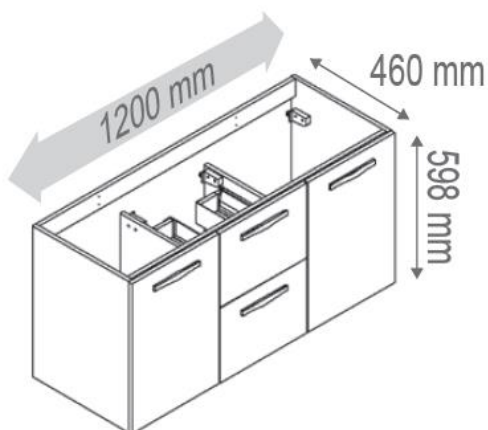

Référence	Désignation	Couleur	L (mm)	H (mm)	P (mm)
Ensemble PRÉFIXE Tiroirs 1200 mm **	822518	Eclairage LED Tubi*	Chromé brillant	205	104	104
	822586	Eclairage LED Zeta*	Chromé brillant	310	122	65
	200296	Miroir déco	-	1200	600	20
	232904	Miroir déco tablette	-	1200	616	125
	200061	Miroir crédence	-	1200	1030	20
	217394	Lumibloc miroir crédence 1200 mm	-	1200	1052	20
	217405	Lumibloc miroir tablette 1200 mm	-	1200	770	141
	232184	Rampe éclairage 2 spots LED 1200 mm	Blanc	1200	19	205
	232185	Rampe éclairage 2 spots LED+ prise 1200 mm	Blanc	1200	19	205
	232186	Rampe éclairage 2 spots LED+ prise + interrupteur 1200 mm	Blanc	1200	19	205
	819273	Plan de toilette céramique vasque centrée - simple vasque	Blanc	1205	17	462
	819274	Plan de toilette polybéton vasque centrée - simple vasque	Blanc	1202	40	462
	217151	Meuble sous-plan de toilette 1200 mm simple vasque centrée	Blanc brillant	1200	598	460
	217152		Gris perle brillant	1200	598	460
	217153		Rouge brillant	1200	598	462
	217154		Graphite brillant	1200	598	460
	813878	Plan de toilette céramique - double vasque	Blanc	1205	17	462
	814017	Plan de toilette polybéton - double vasque	Blanc	1202	40	462
	209811	Meuble sous-vasque 1200 mm double vasque	Blanc brillant	1200	598	460
	209812		Gris perle brillant	1200	598	460
	209813		Rouge brillant	1200	598	460
	209814		Graphite brillant	1200	598	460

Configuration simple vasque centrée