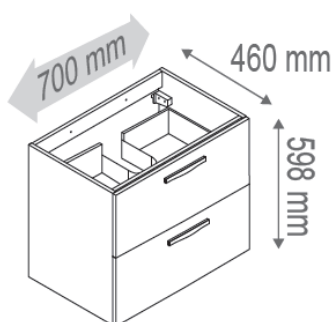

Référence	Désignation	Couleur	L (mm)	H (mm)	P (mm)
Ensemble PRÉFIXE Tiroirs 700 mm	822518	Eclairage LED Tubi*	Chromé brillant	205	104	104
	822586	Eclairage LED Zeta*	Chromé brillant	310	122	65
	200058	Miroir déco	-	700	600	20
	232900	Miroir déco tablette	-	700	616	125
	200056	Miroir crédence	-	700	1030	20
	217390	Lumibloc miroir crédence 700 mm	Blanc	700	1052	20
	217409	Lumibloc miroir tablette 700 mm	Blanc	700	770	141
	232172	Rampe éclairage 2 spots LED 700 mm	Blanc	700	19	205
	232173	Rampe éclairage 2 spots LED + prise 700 mm	Blanc	700	19	205
	232174	Rampe éclairage 2 spots LED + prise + interrupteur 700 mm	Blanc	700	19	205
	814003	Plan de toilette céramique	Blanc	705	17	462
	813873	Plan de toilette polybéton	Blanc	702	40	462
	209792	Meuble sous-vasque 700 mm	Blanc brillant	700	598	460
	209793		Gris perle brillant	700	598	460
209794	Rouge brillant		700	598	460	
209795	Graphite brillant		700	598	460	
Ensemble PRÉFIXE Tiroirs 800 mm	822518	Eclairage LED Tubi*	Chromé brillant	205	104	104
	822586	Eclairage LED Zeta*	Chromé brillant	310	122	65
	200062	Miroir déco	-	800	600	20
	232901	Miroir déco tablette	-	800	616	125
	200060	Miroir crédence	-	800	1030	20
	217391	Lumibloc miroir crédence 800 mm	-	800	1052	20
	217408	Lumibloc miroir tablette 800 mm	-	800	770	141
	232175	Rampe éclairage 2 spots LED 800 mm	Blanc	800	19	205
	232176	Rampe éclairage 2 spots LED + prise 800 mm	Blanc	800	19	205
	232177	Rampe éclairage 2 spots LED + prise + interrupteur 800 mm	Blanc	800	19	205
	814004	Plan de toilette céramique	Blanc	805	17	462
	814015	Plan de toilette polybéton	Blanc	802	40	462
	209801	Meuble sous-vasque 800 mm	Blanc brillant	800	598	460
	209802		Gris perle brillant	800	598	460
209803	Rouge brillant		800	598	460	
209804	Graphite brillant		800	598	460