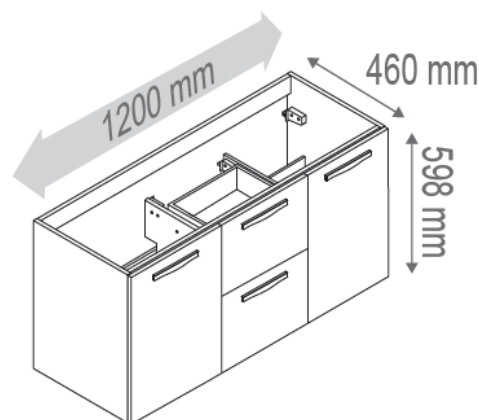

Configuration double vasque

* Disponibles à partir d'avril 2017. Jusqu'en avril, commander l'éclairage halogène Tubi référence 814155

** A partir de 1050 mm, prévoir deux éclairages