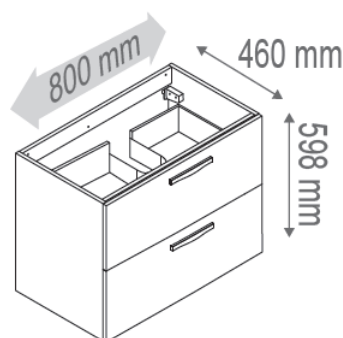

Référence	Désignation	Couleur	L (mm)	H (mm)	P (mm)
Ensemble PRÉFIXE Tiroirs 700 mm	822518	Eclairage LED Tubi*	Chromé brillant	205	104	104
	822586	Eclairage LED Zeta*	Chromé brillant	310	122	65
	200058	Miroir déco	-	700	600	20
	232900	Miroir déco tablette	-	700	616	125
	200056	Miroir crédence	-	700	1030	20
	217390	Lumibloc miroir crédence 700 mm	Blanc	700	1052	20
	217409	Lumibloc miroir tablette 700 mm	Blanc	700	770	141
	232172	Rampe éclairage 2 spots LED 700 mm	Blanc	700	19	205
	232173	Rampe éclairage 2 spots LED + prise 700 mm	Blanc	700	19	205
	232174	Rampe éclairage 2 spots LED + prise + interrupteur 700 mm	Blanc	700	19	205
	814003	Plan de toilette céramique	Blanc	705	17	462
	813873	Plan de toilette polybéton	Blanc	702	40	462
	209792	Meuble sous-vasque 700 mm	Blanc brillant	700	598	460
	209793		Gris perle brillant	700	598	460
209794	Rouge brillant		700	598	460	
209795	Graphite brillant		700	598	460	
Ensemble PRÉFIXE Tiroirs 800 mm	822518	Eclairage LED Tubi*	Chromé brillant	205	104	104
	822586	Eclairage LED Zeta*	Chromé brillant	310	122	65
	200062	Miroir déco	-	800	600	20
	232901	Miroir déco tablette	-	800	616	125
	200060	Miroir crédence	-	800	1030	20
	217391	Lumibloc miroir crédence 800 mm	-	800	1052	20
	217408	Lumibloc miroir tablette 800 mm	-	800	770	141
	232175	Rampe éclairage 2 spots LED 800 mm	Blanc	800	19	205
	232176	Rampe éclairage 2 spots LED + prise 800 mm	Blanc	800	19	205
	232177	Rampe éclairage 2 spots LED + prise + interrupteur 800 mm	Blanc	800	19	205
	814004	Plan de toilette céramique	Blanc	805	17	462
	814015	Plan de toilette polybéton	Blanc	802	40	462
	209801	Meuble sous-vasque 800 mm	Blanc brillant	800	598	460
	209802		Gris perle brillant	800	598	460
209803	Rouge brillant		800	598	460	
209804	Graphite brillant		800	598	460