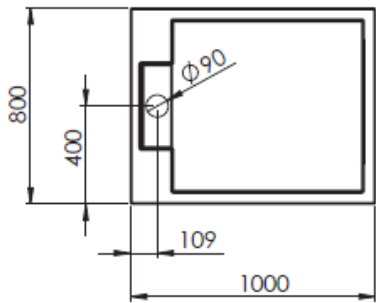

Idéal pour la rénovation

- Receveur à surélever
- Vidage hors sol
- Habillage personnalisé à prévoir

Carré

900 x 900 mm

1000 x 1000 mm

¼ de rond

900 x 900 mm

*Pieds, vidage et bonde non fournis.
Vidage rapide conseillé

** Préconisation pour installation surélevée: Blocs béton cellulaire conseillé plutôt que des pieds pour une excellente stabilité

Rectangle

1000 x 800 mm

1200 x 800 mm

1400 x 800 mm

1200 x 900 mm

1400 x 900 mm