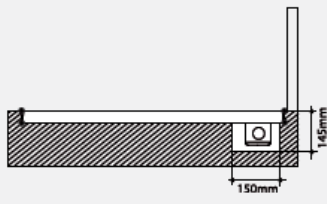

- **Receveur extra plat** (4 cm de hauteur), en matériau Puretex®, avec bonde centrale
- **Cache bonde** en inox brossé
- **Excellente stabilité** grâce aux plots intégrés directement à l'arrière du receveur
- **Large gamme** : 3 formes, 11 modèles et 3 types de pose
- **3 types de pose*** : A encastrer – A poser – A surélever

GARANTIE
12 ans

FABRICATION
FRANÇAISE

Carré

¼ de rond

Rectangle

Références	Forme	Dimensions (mm)	Diamètre vidage (mm)	Rayon (mm)	Poids (kg)
218375	¼ de rond	900 x 900 x 40	900	550	9,5
218341	Carré	900 x 900 x 45	900	-	12
218333	Carré	1000 x 1000 x 45	900	-	13
218332	Rectangle	1000 x 800 x 45	900	-	12
218334	Rectangle	1200 x 800 x 45	900	-	16
218339	Rectangle	1200 x 900 x 45	900	-	17
218335	Rectangle	1400 x 800 x 45	900	-	18
218340	Rectangle	1400 x 900 x 45	900	-	19

* Vidage et bonde non fournis. Vidage rapide conseillé

3 TYPES DE POSE*

À ENCASTRER

Esthétique parfaite

- Receveur et vidage à encastrer

À POSER

- Receveur à poser
- Vidage à encastrer

À SURÉLEVER**