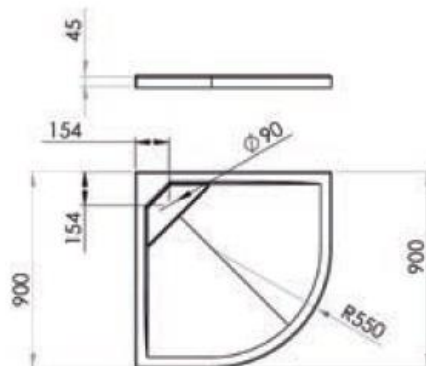

- **Receveur extra plat** (4 cm de hauteur), en matériau Puretex®, avec bonde centrale
- **Cache bonde** en inox brossé
- **Excellente stabilité** grâce aux plots intégrés directement à l'arrière du receveur
- **Large gamme** : 3 formes, 11 modèles et 3 types de pose
- **3 types de pose*** : A encastrer – A poser – A surélever

GARANTIE
12 ans

FABRICATION
FRANÇAISE

Carré

¼ de rond

Rectangle

Références	Forme	Dimensions (mm)	Diamètre vidage (mm)	Rayon (mm)	Poids (kg)
218375	¼ de rond	900 x 900 x 40	900	550	9,5
218341	Carré	900 x 900 x 45	900	-	12
218333	Carré	1000 x 1000 x 45	900	-	13
218332	Rectangle	1000 x 800 x 45	900	-	12
218334	Rectangle	1200 x 800 x 45	900	-	16
218339	Rectangle	1200 x 900 x 45	900	-	17
218335	Rectangle	1400 x 800 x 45	900	-	18
218340	Rectangle	1400 x 900 x 45	900	-	19

Idéal pour la rénovation

- Receveur à surélever
- Vidage hors sol
- Habillage personnalisé à prévoir

Carré

900 x 900 mm

1000 x 1000 mm

¼ de rond

900 x 900 mm

*Pieds, vidage et bonde non fournis.
Vidage rapide conseillé

** Préconisation pour installation surélevée: Blocs béton cellulaire conseillé plutôt que des pieds pour une excellente stabilité

Rectangle

1000 x 800 mm

1200 x 800 mm

1400 x 800 mm

1200 x 900 mm

1400 x 900 mm