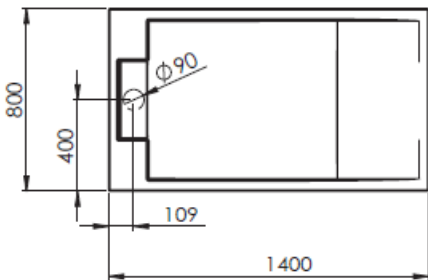

Idéal pour la rénovation

- Receveur à surélever
- Vidage hors sol
- Habillage personnalisé à prévoir

Carré

900 x 900 mm

1000 x 1000 mm

¼ de rond

900 x 900 mm

*Pieds, vidage et bonde non fournis.
Vidage rapide conseillé

** Préconisation pour installation surélevée: Blocs béton cellulaire conseillé plutôt que des pieds pour une excellente stabilité

Rectangle

1000 x 800 mm

1200 x 800 mm

1400 x 800 mm

1200 x 900 mm

1400 x 900 mm