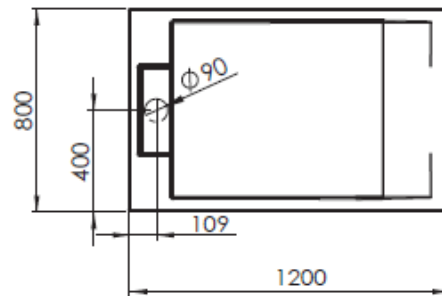

GARANTIE
12 ans

FABRICATION
FRANÇAISE

Carré

¼ de rond

Rectangle

Références	Forme	Dimensions (mm)	Diamètre vidage (mm)	Rayon (mm)	Poids (kg)
218375	¼ de rond	900 x 900 x 40	900	550	9,5
218341	Carré	900 x 900 x 45	900	-	12
218333	Carré	1000 x 1000 x 45	900	-	13
218332	Rectangle	1000 x 800 x 45	900	-	12
218334	Rectangle	1200 x 800 x 45	900	-	16
218339	Rectangle	1200 x 900 x 45	900	-	17
218335	Rectangle	1400 x 800 x 45	900	-	18
218340	Rectangle	1400 x 900 x 45	900	-	19

Idéal pour la rénovation

- Receveur à surélever
- Vidage hors sol
- Habillage personnalisé à prévoir

Carré

900 x 900 mm

1000 x 1000 mm

¼ de rond

900 x 900 mm

*Pieds, vidage et bonde non fournis.
Vidage rapide conseillé

** Préconisation pour installation surélevée: Blocs béton cellulaire conseillé plutôt que des pieds pour une excellente stabilité

Rectangle

1000 x 800 mm

1200 x 800 mm

1400 x 800 mm

1200 x 900 mm

1400 x 900 mm