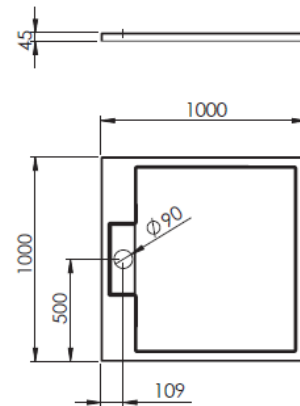

- **Receveur extra plat** (4 cm de hauteur), en matériau Puretex®, avec bonde centrale
- **Cache bonde** en inox brossé
- **Excellente stabilité** grâce aux plots intégrés directement à l'arrière du receveur
- **Large gamme** : 3 formes, 11 modèles et 3 types de pose
- **3 types de pose*** : A encastrer – A poser – A surélever

GARANTIE
12 ans

FABRICATION
FRANÇAISE

Carré

¼ de rond

Rectangle

Références	Forme	Dimensions (mm)	Diamètre vidage (mm)	Rayon (mm)	Poids (kg)
218375	¼ de rond	900 x 900 x 40	900	550	9,5
218341	Carré	900 x 900 x 45	900	-	12
218333	Carré	1000 x 1000 x 45	900	-	13
218332	Rectangle	1000 x 800 x 45	900	-	12
218334	Rectangle	1200 x 800 x 45	900	-	16
218339	Rectangle	1200 x 900 x 45	900	-	17
218335	Rectangle	1400 x 800 x 45	900	-	18
218340	Rectangle	1400 x 900 x 45	900	-	19

Idéal pour la rénovation

- Receveur à surélever
- Vidage hors sol
- Habillage personnalisé à prévoir

Carré

900 x 900 mm

1000 x 1000 mm

¼ de rond

900 x 900 mm

*Pieds, vidage et bonde non fournis.
Vidage rapide conseillé

** Préconisation pour installation surélevée: Blocs béton cellulaire conseillé plutôt que des pieds pour une excellente stabilité

Rectangle

1000 x 800 mm

1200 x 800 mm

1400 x 800 mm

1200 x 900 mm

1400 x 900 mm