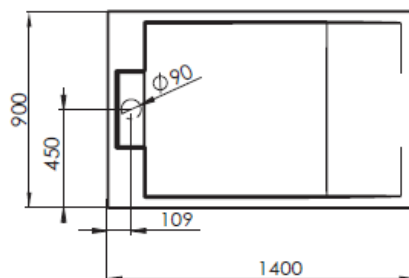

Idéal pour la rénovation

- Receveur à surélever
- Vidage hors sol
- Habillage personnalisé à prévoir

Carré

900 x 900 mm

1000 x 1000 mm

¼ de rond

900 x 900 mm

*Pieds, vidage et bonde non fournis.
Vidage rapide conseillé

** Préconisation pour installation surélevée: Blocs béton cellulaire conseillé plutôt que des pieds pour une excellente stabilité

Rectangle

1000 x 800 mm

1200 x 800 mm

1400 x 800 mm

1200 x 900 mm

1400 x 900 mm