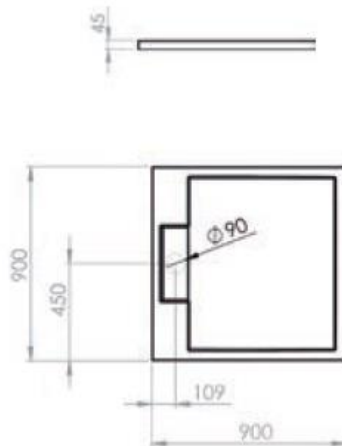

- **Receveur extra plat** (4 cm de hauteur), en matériau Puretex®, avec bonde centrale
- **Cache bonde** en inox brossé
- **Excellente stabilité** grâce aux plots intégrés directement à l'arrière du receveur
- **Large gamme** : 3 formes, 11 modèles et 3 types de pose
- **3 types de pose*** : A encastrer – A poser – A surélever

GARANTIE
12 ans

FABRICATION
FRANÇAISE

Carré

¼ de rond

Rectangle

Références	Forme	Dimensions (mm)	Diamètre vidage (mm)	Rayon (mm)	Poids (kg)
218375	¼ de rond	900 x 900 x 40	900	550	9,5
218341	Carré	900 x 900 x 45	900	-	12
218333	Carré	1000 x 1000 x 45	900	-	13
218332	Rectangle	1000 x 800 x 45	900	-	12
218334	Rectangle	1200 x 800 x 45	900	-	16
218339	Rectangle	1200 x 900 x 45	900	-	17
218335	Rectangle	1400 x 800 x 45	900	-	18
218340	Rectangle	1400 x 900 x 45	900	-	19

Idéal pour la rénovation

- Receveur à surélever
- Vidage hors sol
- Habillage personnalisé à prévoir

Carré

900 x 900 mm

1000 x 1000 mm

¼ de rond

900 x 900 mm

*Pieds, vidage et bonde non fournis.
Vidage rapide conseillé

** Préconisation pour installation surélevée: Blocs béton cellulaire conseillé plutôt que des pieds pour une excellente stabilité

Rectangle

1000 x 800 mm

1200 x 800 mm

1400 x 800 mm

1200 x 900 mm

1400 x 900 mm