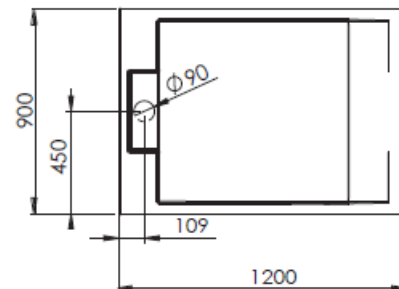

Idéal pour la rénovation

- Receveur à surélever
- Vidage hors sol
- Habillage personnalisé à prévoir

Carré

900 x 900 mm

1000 x 1000 mm

¼ de rond

900 x 900 mm

*Pieds, vidage et bonde non fournis.
Vidage rapide conseillé

** Préconisation pour installation surélevée: Blocs béton cellulaire conseillé plutôt que des pieds pour une excellente stabilité

Rectangle

1000 x 800 mm

1200 x 800 mm

1400 x 800 mm

1200 x 900 mm

1400 x 900 mm