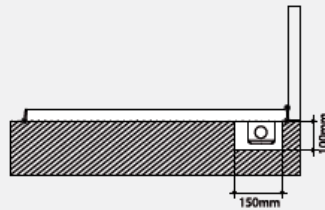

- **Receveur extra plat** (4 cm de hauteur), en matériau Puretex®, avec bonde centrale
- **Cache bonde** en inox brossé
- **Excellente stabilité** grâce aux plots intégrés directement à l'arrière du receveur
- **Large gamme** : 3 formes, 11 modèles et 3 types de pose
- **3 types de pose*** : A encastrer – A poser – A surélever

GARANTIE
12 ans

FABRICATION
FRANÇAISE

Carré

¼ de rond

Rectangle

Références	Forme	Dimensions (mm)	Diamètre vidage (mm)	Rayon (mm)	Poids (kg)
218375	¼ de rond	900 x 900 x 40	900	550	9,5
218341	Carré	900 x 900 x 45	900	-	12
218333	Carré	1000 x 1000 x 45	900	-	13
218332	Rectangle	1000 x 800 x 45	900	-	12
218334	Rectangle	1200 x 800 x 45	900	-	16
218339	Rectangle	1200 x 900 x 45	900	-	17
218335	Rectangle	1400 x 800 x 45	900	-	18
218340	Rectangle	1400 x 900 x 45	900	-	19

* Vidage et bonde non fournis. Vidage rapide conseillé

3 TYPES DE POSE*

À ENCASTRER

Esthétique parfaite

- Receveur et vidage à encastrer

À POSER

- Receveur à poser
- Vidage à encastrer

À SURÉLEVER**

Idéal pour la rénovation

- Receveur à surélever
- Vidage hors sol
- Habillage personnalisé à prévoir

Carré

900 x 900 mm

1000 x 1000 mm

¼ de rond

900 x 900 mm

*Pieds, vidage et bonde non fournis.
Vidage rapide conseillé