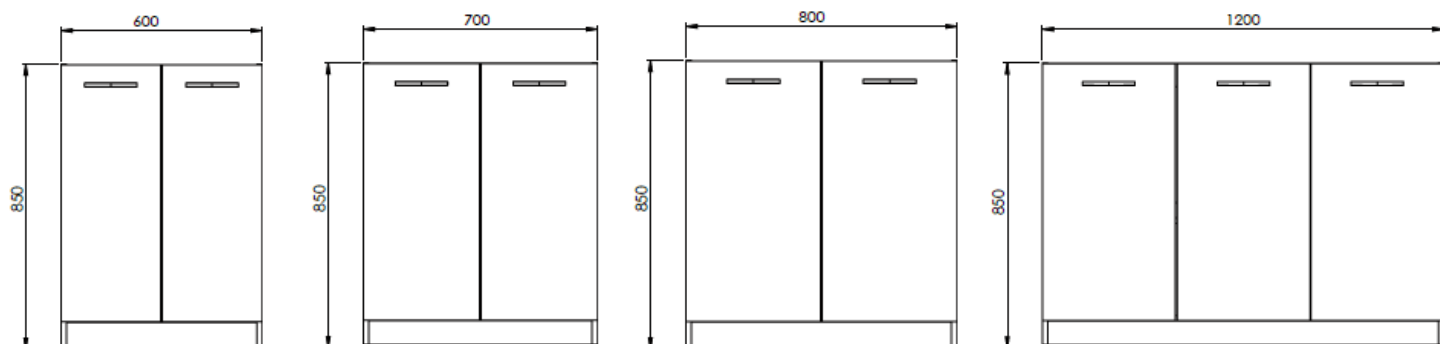

Référence	Désignation	Couleur	Dimensions en mm
				(LxHxP)
Ensemble 600 mm	822522	Eclairage LED Karo*	Chrome brillant	100 x 95 x 116
	228499	Miroir crédence 600 mm	-	600 x 1030 x 20
	816701	Plan polybéton Cup 1 vasque	Blanc	602 x 20 x 462
	822017	Plan céramique Max 1 vasque	Blanc	605 x 17 x 462
	231808	Meuble sous-plan toilette 2 portes	Blanc Brillant	600 x 850 x 460
	231809		Orme Sable	600 x 850 x 460
	231810		Asphalte Brillant	600 x 850 x 460
Ensemble 700 mm	822522	Eclairage LED Karo*	Chrome brillant	100 x 95 x 116
	228500	Miroir crédence 700 mm	-	700 x 1030 x 20
	816702	Plan polybéton Cup 1 vasque	Blanc	702 x 20 x 462
	822018	Plan céramique Max 1 vasque	Blanc	705 x 17 x 462
	231811	Meuble sous-plan toilette 2 portes	Blanc Brillant	700 x 850 x 460
	231812		Orme sable	700 x 850 x 460
	231813		Asphalte Brillant	700 x 850 x 460
Ensemble 800 mm	822522	Eclairage LED Karo*	Chrome brillant	100 x 95 x 116
	228514	Miroir crédence 800 mm	-	800 x 1030 x 20
	816703	Plan polybéton Cup 1 vasque	Blanc	802 x 20 x 462
	822019	Plan céramique Max 1 vasque	Blanc	805 x 17 x 462
	231814	Meuble sous-plan toilette 2 portes	Blanc Brillant	800 x 850 x 460
	231815		Orme sable	800 x 850 x 460
	231816		Asphalte Brillant	800 x 850 x 460
Ensemble 1200 mm	822522	Eclairage LED Karo*	Chrome brillant	100 x 95 x 116
	228515	Miroir crédence 1200 mm	-	1200 x 1030 x 20
	816704	Plan polybéton Cup 2 vasques	Blanc	1202 x 20 x 462
	822020	Plan céramique Max 2 vasques	Blanc	1205 x 17 x 462
	231817	Meuble sous-plan toilette 3 portes	Blanc	1200 x 850 x 460
	231818		Orme Sable	1200 x 850 x 460
	231819		Asphalte Brillant	1200 x 850 x 460
231827	Blanc Brillant		400 x 1560 x 370	
Option	231836	Colonne	Orme Sable	400 x 1560 x 370
	231835		Asphalte Brillant	400 x 1560 x 370

* Disponible à partir d'avril 2017. Jusqu'en avril 2017, commander l'éclairage Karo halogène référence 817778