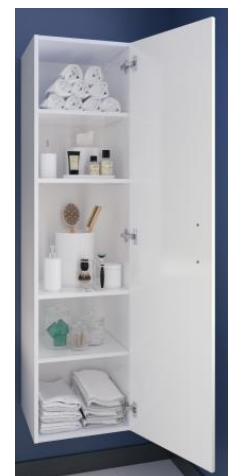

- Existe en 4 dimensions
- Eclairage LED Karo*
- Miroir Crédence
- Plan de toilette polybéton ou céramique
- 3 coloris au choix
- Grand volume de rangement

Blanc Brillant

Orme Sable

Asphalte Brillant

Descriptif :

- Meuble monté à poser: fixation murale obligatoire par perçage du bandeau arrière
- Meuble sous vasque: 2 portes en 600, 700, 800 ou 3 portes en 1200mm avec charnières à fermeture progressive
- Façade et corps de meuble en panneau de particules mélaminé 16 mm Blanc Brillant Orme Sable ou Asphalte Brillant
- Miroir crédence: miroir collé sur panneau PPSM 16 mm, sans réglage possible avec vide technique de 50 mm
- Éclairage halogène Karo* 25W, finition chromé brillant, classe 2 IP44, classe énergétique: C
- Éclairage LED Karo* 2,5W, finition chromé brillant, classe 2 IP44, classe énergétique: A/A+/A++
- Plan de toilette polybéton Cup ou céramique Max*** simple ou double vasque avec remontée arrière
- Vide sanitaire suffisant pour faciliter le passage des tuyaux (70 mm)
- Retour étagère pour éviter aux produits de tomber dans le vide sanitaire
- Poignées plastique finition chromé brillant
- Vérins réglables pour compenser les irrégularités du sol (montage des vérins obligatoire)

Option:

- Colonne à suspendre 1 porte réversible, à fermeture progressive en PPSM 16 mm Blanc Brillant, Orme Sable ou Asphalte Brillant. 2 étagères fixes et 2 étagères amovibles non repositionnables en PPSM 16 mm.