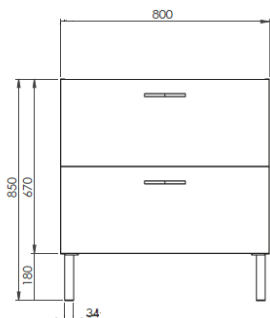

Version tiroirs

* Disponible à partir d'avril 2017. Jusqu'en avril 2017, commander l'éclairage Karo halogène référence 817778

** Pieds inclus avec le meuble sous vasque