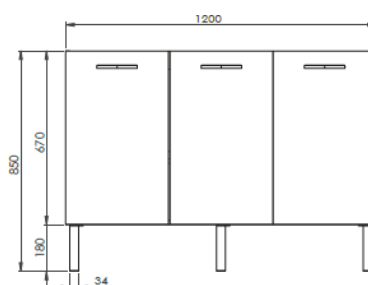

Référence	Désignation	Couleur	Dimensions en mm
				(LxHxP)
Ensemble 800 mm	822522	Eclairage LED Karo*	Chrome brillant	100 x 95 x 116
	228514	Miroir crédence 800 mm	-	800 x 1030 x 20
	816703	Plan polybéton Cup 1 vasque	Blanc	802 x 20 x 462
	822019	Plan céramique Max 1 vasque	Blanc	805 x 17 x 462
	228489	Meuble sous-plan toilette** version portes	Blanc Brillant	800 x 850 x 460
	228490		Orme sable	800 x 850 x 460
	231822		Asphalte Brillant	800 x 850 x 460
	228497	Meuble sous-plan toilette** version tiroirs	Blanc Brillant	800 x 850 x 460
	228498		Orme sable	800 x 850 x 460
	231826		Asphalte Brillant	800 x 850 x 460
Ensemble 1200 mm	822522	Eclairage LED Karo*	Chrome brillant	100 x 95 x 116
	228515	Miroir crédence 1200 mm	-	1200 x 1030 x 20
	816704	Plan polybéton Cup 2 vasques	Blanc	1202 x 20 x 462
	822020	Plan céramique Max 2 vasques	Blanc	1205 x 17 x 462
	228491	Meuble sous-plan toilette** version 3 portes	Blanc	1200 x 850 x 460
	228492		Orme Sable	1200 x 850 x 460
	231823		Asphalte Brillant	1200 x 850 x 460
	228512	Meuble sous-plan toilette** Version 4 Tiroirs (2x600)	Blanc Brillant	1200 x 850 x 460
	228513		Orme Sable	1200 x 850 x 460
	231830		Asphalte Brillant	1200 x 850 x 460
Option	231827	Colonne	Blanc Brillant	400 x 1560 x 370
	231836		Orme Sable	400 x 1560 x 370
	231835		Asphalte Brillant	400 x 1560 x 370

Version portes