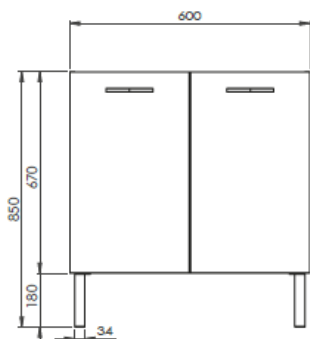

Référence	Désignation	Couleur	Dimensions en mm
				(LxHxP)
Ensemble 600 mm	822522	Eclairage LED Karo*	Chrome brillant	100 x 95 x 116
	228499	Miroir crédence 600 mm	-	600 x 1030 x 20
	816701	Plan polybéton Cup 1 vasque	Blanc	602 x 20 x 462
	822017	Plan céramique Max 1 vasque	Blanc	605 x 17 x 462
	228485	Meuble sous-plan toilette** version portes	Blanc Brillant	600 x 850 x 460
	228486		Orme Sable	600 x 850 x 460
	231820		Asphalte Brillant	600 x 850 x 460
	228493	Meuble sous-plan toilette** version tiroirs	Blanc Brillant	600 x 850 x 460
	228494		Orme Sable	600 x 850 x 460
	231824		Asphalte Brillant	600 x 850 x 460
Ensemble 700 mm	822522	Eclairage LED Karo*	Chrome brillant	100 x 95 x 116
	228500	Miroir crédence 700 mm	-	700 x 1030 x 20
	816702	Plan polybéton Cup 1 vasque	Blanc	702 x 20 x 462
	822018	Plan céramique Max 1 vasque	Blanc	705 x 17 x 462
	228487	Meuble sous-plan toilette** version portes	Blanc Brillant	700 x 850 x 460
	228488		Orme sable	700 x 850 x 460
	230970		Asphalte Brillant	700 x 850 x 460
	228495	Meuble sous-plan toilette** version tiroirs	Blanc	700 x 850 x 460
	228496		Orme Sable	700 x 850 x 460
	231825		Asphalte Brillant	700 x 850 x 460
Option	231827	Colonne	Blanc Brillant	400 x 1560 x 370
	231836		Orme Sable	400 x 1560 x 370
	231835		Asphalte Brillant	400 x 1560 x 370

Version portes