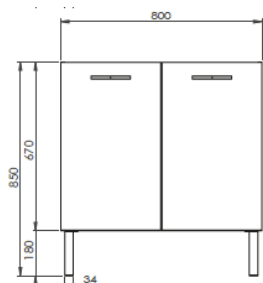

Référence	Désignation	Couleur	Dimensions en mm
				(LxHxP)
Ensemble 800 mm	822522	Eclairage LED Karo*	Chrome brillant	100 x 95 x 116
	228514	Miroir crédence 800 mm	-	800 x 1030 x 20
	816703	Plan polybéton Cup 1 vasque	Blanc	802 x 20 x 462
	822019	Plan céramique Max 1 vasque	Blanc	805 x 17 x 462
	228489	Meuble sous-plan toilette** version portes	Blanc Brillant	800 x 850 x 460
	228490		Orme sable	800 x 850 x 460
	231822		Asphalte Brillant	800 x 850 x 460
	228497	Meuble sous-plan toilette** version tiroirs	Blanc Brillant	800 x 850 x 460
	228498		Orme sable	800 x 850 x 460
	231826		Asphalte Brillant	800 x 850 x 460
Ensemble 1200 mm	822522	Eclairage LED Karo*	Chrome brillant	100 x 95 x 116
	228515	Miroir crédence 1200 mm	-	1200 x 1030 x 20
	816704	Plan polybéton Cup 2 vasques	Blanc	1202 x 20 x 462
	822020	Plan céramique Max 2 vasques	Blanc	1205 x 17 x 462
	228491	Meuble sous-plan toilette** version 3 portes	Blanc	1200 x 850 x 460
	228492		Orme Sable	1200 x 850 x 460
	231823		Asphalte Brillant	1200 x 850 x 460
	228512	Meuble sous-plan toilette** Version 4 Tiroirs (2x600)	Blanc Brillant	1200 x 850 x 460
	228513		Orme Sable	1200 x 850 x 460
	231830		Asphalte Brillant	1200 x 850 x 460
Option	231827	Colonne	Blanc Brillant	400 x 1560 x 370
	231836		Orme Sable	400 x 1560 x 370
	231835		Asphalte Brillant	400 x 1560 x 370

Version portes