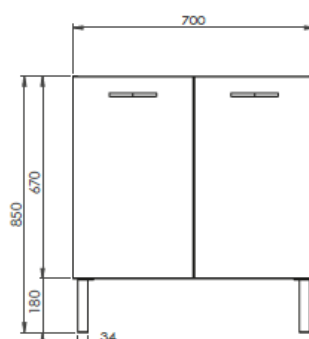

Référence	Désignation	Couleur	Dimensions en mm
				(LxHxP)
Ensemble 600 mm	822522	Eclairage LED Karo*	Chrome brillant	100 x 95 x 116
	228499	Miroir crédence 600 mm	-	600 x 1030 x 20
	816701	Plan polybéton Cup 1 vasque	Blanc	602 x 20 x 462
	822017	Plan céramique Max 1 vasque	Blanc	605 x 17 x 462
	228485	Meuble sous-plan toilette** version portes	Blanc Brillant	600 x 850 x 460
	228486		Orme Sable	600 x 850 x 460
	231820		Asphalte Brillant	600 x 850 x 460
	228493	Meuble sous-plan toilette** version tiroirs	Blanc Brillant	600 x 850 x 460
	228494		Orme Sable	600 x 850 x 460
	231824		Asphalte Brillant	600 x 850 x 460
Ensemble 700 mm	822522	Eclairage LED Karo*	Chrome brillant	100 x 95 x 116
	228500	Miroir crédence 700 mm	-	700 x 1030 x 20
	816702	Plan polybéton Cup 1 vasque	Blanc	702 x 20 x 462
	822018	Plan céramique Max 1 vasque	Blanc	705 x 17 x 462
	228487	Meuble sous-plan toilette** version portes	Blanc Brillant	700 x 850 x 460
	228488		Orme sable	700 x 850 x 460
	230970		Asphalte Brillant	700 x 850 x 460
	228495	Meuble sous-plan toilette** version tiroirs	Blanc	700 x 850 x 460
	228496		Orme Sable	700 x 850 x 460
	231825		Asphalte Brillant	700 x 850 x 460
Option	231827	Colonne	Blanc Brillant	400 x 1560 x 370
	231836		Orme Sable	400 x 1560 x 370
	231835		Asphalte Brillant	400 x 1560 x 370

Version portes