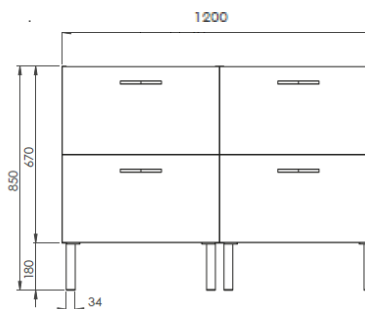

Version tiroirs

* Disponible à partir d'avril 2017. Jusqu'en avril 2017, commander l'éclairage Karo halogène référence 817778

** Pieds inclus avec le meuble sous vasque