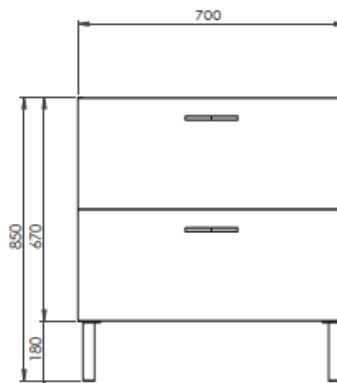

Version tiroirs

* Disponible à partir d'avril 2017. Jusqu'en avril 2017, commander l'éclairage Karo halogène référence 817778

** Pieds inclus avec le meuble sous vasque