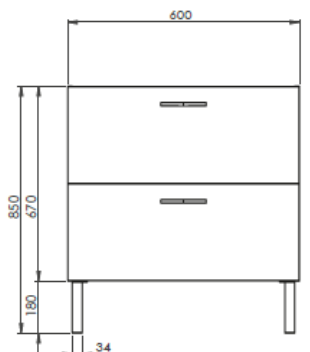

Version tiroirs

* Disponible à partir d'avril 2017. Jusqu'en avril 2017, commander l'éclairage Karo halogène référence 817778

** Pieds inclus avec le meuble sous vasque