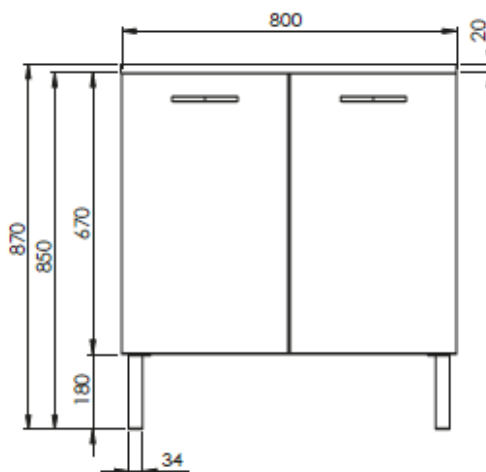

- Gamme grande profondeur
- Existe en 2 dimensions
- Eclairage LED Karo*

- Plan stratifié
- Profilé plastique pour l'étanchéité du miroir
- Fermeture progressive

Blanc Brillant

Descriptif :

- **Meuble monté à suspendre avec pieds** : fixation murale obligatoire par perçage du bandeau arrière
- **Meuble sous vasque grande profondeur (535mm)** en 700 et 800 mm en version 2 portes avec charnières à fermeture progressive
- **Façade et corps de meuble** en panneau de particules mélaminé 16 mm Blanc Brillant
- **Miroir crédence** : miroir collé sur panneau PPSM 16 mm, sans réglage possible avec vide technique de 50mm
- **Éclairage halogène Karo*** 25W, finition chromé brillant, classe 2 IP44, classe énergétique: C
- **Éclairage LED Karo*** 2,5W, finition chromé brillant, classe 2 IP44, classe énergétique: A/A+/A++
- **Plan de toilette stratifié** 20 mm Blanc Brillant sans découpe (à faire soi-même)
- **Vide sanitaire** suffisant pour faciliter le passage des tuyaux (70 mm)
- **Retour étagère** pour éviter aux produits de tomber dans le vide sanitaire
- **Poignées plastique** finition chromé brillant
- **Pieds plastique** finition chromé brillant (hauteur 180 mm) – montage des pieds obligatoire

Option:

- **Colonne** à suspendre 1 porte réversible, à fermeture progressive en PPSM 16 mm Blanc Brillant. 2 étagères fixes et deux étagères amovibles non repositionnables en PPSM 16 mm.

	Référence	Désignation	Couleur	Dimensions en mm
				(LxHxP)
Ensemble 700 mm	822522	Eclairage LED Karo*	Chrome brillant	100 x 95 x 116
	228500	Miroir crédence 700 mm	-	700 x 1030 x 20
	232863	Meuble sous-plan toilette 2 portes avec plan stratifié	Blanc Brillant	700 x 870 x 540
Ensemble 800 mm	822522	Eclairage LED Karo*	Chrome brillant	100 x 95 x 116
	228514	Miroir crédence 800 mm	-	800 x 1030 x 20
	232864	Meuble sous-plan toilette 2 portes avec plan stratifié	Blanc Brillant	800 x 870 x 540
Option	231827	Colonne	Blanc Brillant	400 x 1560 x 370