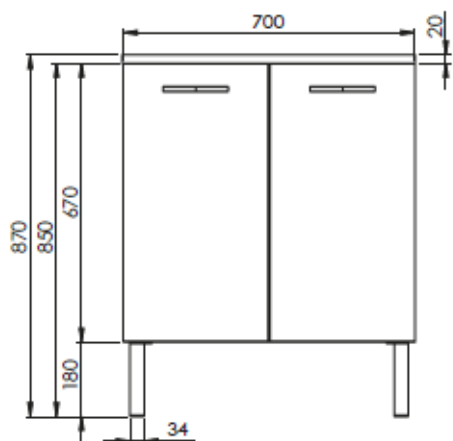

- Gamme grande profondeur
- Existe en 2 dimensions
- Eclairage LED Karo*

- Plan stratifié
- Profilé plastique pour l'étanchéité du miroir
- Fermeture progressive

Blanc Brillant

Descriptif :

- **Meuble monté à suspendre avec pieds** : fixation murale obligatoire par perçage du bandeau arrière
- **Meuble sous vasque grande profondeur (535mm)** en 700 et 800 mm en version 2 portes avec charnières à fermeture progressive
- **Façade et corps de meuble** en panneau de particules mélaminé 16 mm Blanc Brillant
- **Miroir crédence** : miroir collé sur panneau PPSM 16 mm, sans réglage possible avec vide technique de 50mm
- **Éclairage halogène Karo*** 25W, finition chromé brillant, classe 2 IP44, classe énergétique: C
- **Éclairage LED Karo*** 2,5W, finition chromé brillant, classe 2 IP44, classe énergétique: A/A+/A++
- **Plan de toilette stratifié** 20 mm Blanc Brillant sans découpe (à faire soi-même)
- **Vide sanitaire** suffisant pour faciliter le passage des tuyaux (70 mm)
- **Retour étagère** pour éviter aux produits de tomber dans le vide sanitaire
- **Poignées plastique** finition chromé brillant
- **Pieds plastique** finition chromé brillant (hauteur 180 mm) – montage des pieds obligatoire

Option:

- **Colonne** à suspendre 1 porte réversible, à fermeture progressive en PPSM 16 mm Blanc Brillant. 2 étagères fixes et deux étagères amovibles non repositionnables en PPSM 16 mm.

	Référence	Désignation	Couleur	Dimensions en mm
				(LxHxP)
Ensemble 700 mm	822522	Eclairage LED Karo*	Chrome brillant	100 x 95 x 116
	228500	Miroir crédence 700 mm	-	700 x 1030 x 20
	232863	Meuble sous-plan toilette 2 portes avec plan stratifié	Blanc Brillant	700 x 870 x 540
Ensemble 800 mm	822522	Eclairage LED Karo*	Chrome brillant	100 x 95 x 116
	228514	Miroir crédence 800 mm	-	800 x 1030 x 20
	232864	Meuble sous-plan toilette 2 portes avec plan stratifié	Blanc Brillant	800 x 870 x 540
Option	231827	Colonne	Blanc Brillant	400 x 1560 x 370