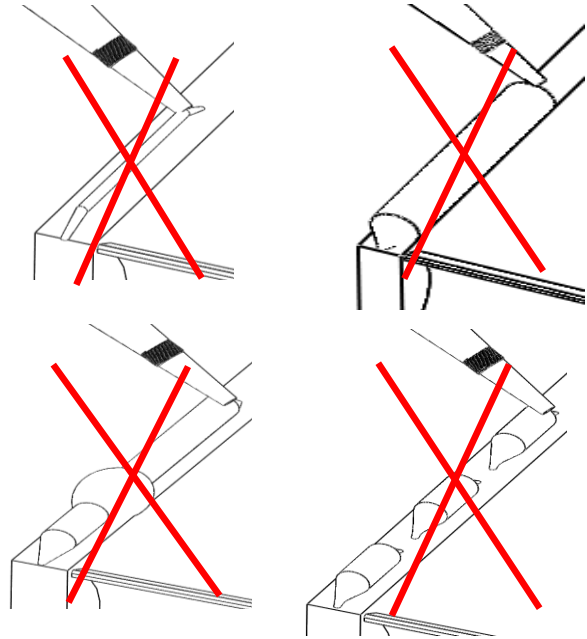

Plan de toilette

Wastafelblad - Counter top

0

Découpe interdite
Unauthorized cutting area
Verboden in te zagen

1

Face supérieure - Bovenzijde - Upper side

Zone de découpe autorisée - Zone toegelaten om te zagen - Authorized cutting area

Plan de toilette

Wastafelblad - Counter top

2

3

4

Collage sur tout le pourtour par mastic acrylique pour les vasques en pierre, sinon utiliser du silicone.
Rondom de stenen waskommen bij voorkeur afdichten met acryl kit, zoniet met siliconen kit.
For the gluing of stone basin, use an acrylic sealant all around the basin, otherwise, you can use silicone.