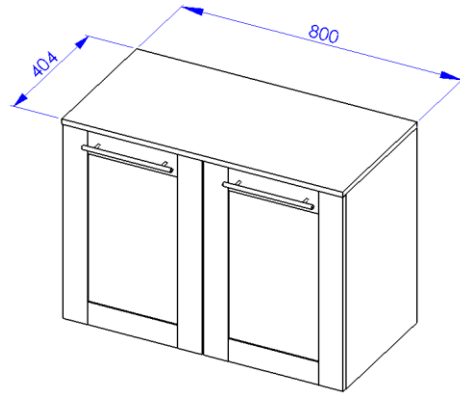

Plan de toilette

Wastafelblad - Counter top

0

Découpe interdite
Unauthorized cutting area
Verboden in te zagen

1

Face supérieure - Bovenzijde - Upper side

Zone de découpe autorisée - Zone toegelaten om te zagen - Authorized cutting area

Plan de toilette

Wastafelblad - Counter top

2

3

4

Collage sur tout le pourtour par mastic acrylique pour les vasques en pierre, sinon utiliser du silicone.
Rondom de stenen waskommen bij voorkeur afdichten met acryl kit, zoniet met siliconen kit.
For the gluing of stone basin, use an acrylic sealant all around the basin, otherwise, you can use silicone.