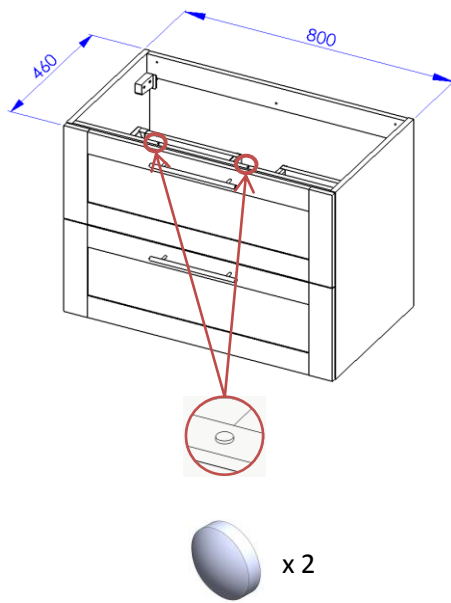

Plan de toilette

Wastafelblad - Counter top

0

Découpe interdite
Unauthorized cutting area
Verboden in te zagen

1

Face supérieure - Bovenzijde - Upper side

Zone de découpe autorisée - Zone toegelaten om te zagen - Authorized cutting area

Plan de toilette

Wastafelblad - Counter top

2

3

4

Collage sur tout le pourtour par mastic acrylique pour les vasques en pierre, sinon utiliser du silicone.
Rondom de stenen waskommen bij voorkeur afdichten met acryl kit, zoniet met siliconen kit.
For the gluing of stone basin, use an acrylic sealant all around the basin, otherwise, you can use silicone.