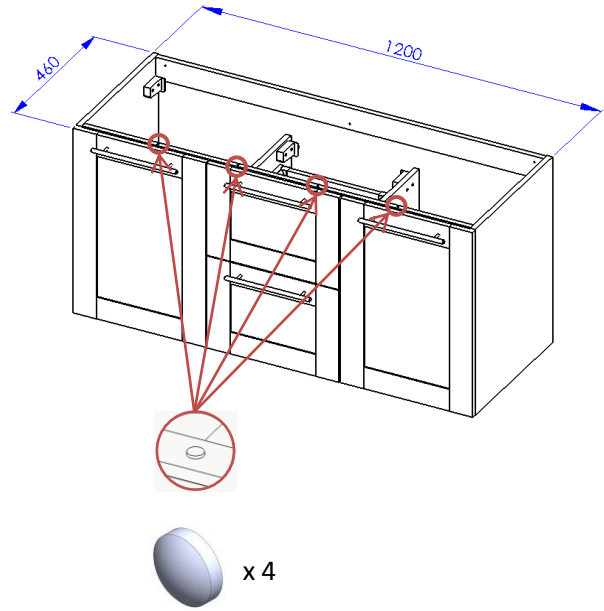

Plan de toilette

Wastafelblad - Counter top

0

Découpe interdite
Unauthorized cutting area
Verboden in te zagen

1

Face supérieure - Bovenzijde - Upper side

Zone de découpe autorisée - Zone toegelaten om te zagen - Authorized cutting area

Plan de toilette

Wastafelblad - Counter top

2

3

4

Collage sur tout le pourtour par mastic acrylique pour les vasques en pierre, sinon utiliser du silicone.
Rondom de stenen waskommen bij voorkeur afdichten met acryl kit, zoniet met siliconen kit.
For the gluing of stone basin, use an acrylic sealant all around the basin, otherwise, you can use silicone.