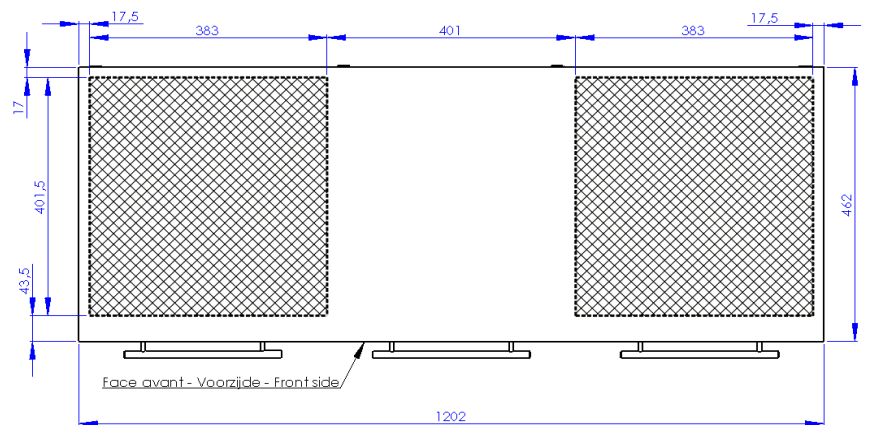

Plan de toilette

Wastafelblad - Counter top

0

Découpe interdite
Unauthorized cutting area
Verboden in te zagen

1

Face supérieure - Bovenzijde - Upper side

Zone de découpe autorisée - Zone toegelaten om te zagen - Authorized cutting area

Plan de toilette

Wastafelblad - Counter top

2

3

4

Collage sur tout le pourtour par mastic acrylique pour les vasques en pierre, sinon utiliser du silicone.
Rondom de stenen waskommen bij voorkeur afdichten met acryl kit, zoniet met siliconen kit.
For the gluing of stone basin, use an acrylic sealant all around the basin, otherwise, you can use silicone.