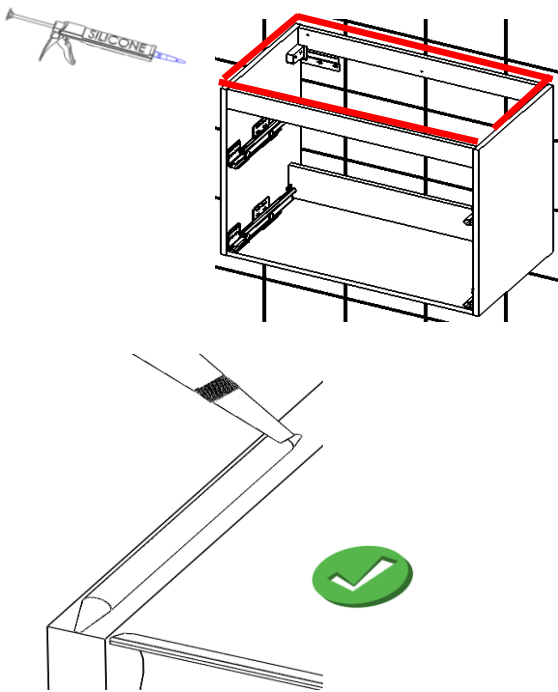

Plan de toilette

Wastafelblad - Counter top

0

Découpe interdite
Unauthorized cutting area
Verboden in te zagen

1

Face supérieure - Bovenzijde - Upper side

Zone de découpe autorisée - Zone toegelaten om te zagen - Authorized cutting area

Plan de toilette

Wastafelblad - Counter top

2

3

4

Collage sur tout le pourtour par mastic acrylique pour les vasques en pierre, sinon utiliser du silicone.
Rondom de stenen waskommen bij voorkeur afdichten met acryl kit, zoniet met siliconen kit.
For the gluing of stone basin, use an acrylic sealant all around the basin, otherwise, you can use silicone.