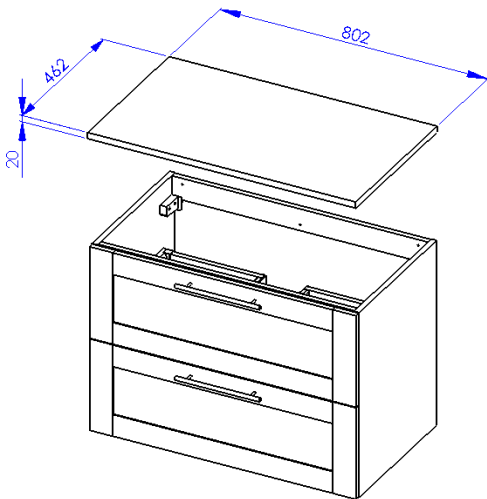

Plan de toilette

Wastafelblad - Counter top

0

Découpe interdite
Unauthorized cutting area
Verboden in te zagen

1

Face supérieure - Bovenzijde - Upper side

Zone de découpe autorisée - Zone toegelaten om te zagen - Authorized cutting area

Plan de toilette

Wastafelblad - Counter top

2

3

4

Collage sur tout le pourtour par mastic acrylique pour les vasques en pierre, sinon utiliser du silicone.
Rondom de stenen waskommen bij voorkeur afdichten met acryl kit, zoniet met siliconen kit.
For the gluing of stone basin, use an acrylic sealant all around the basin, otherwise, you can use silicone.