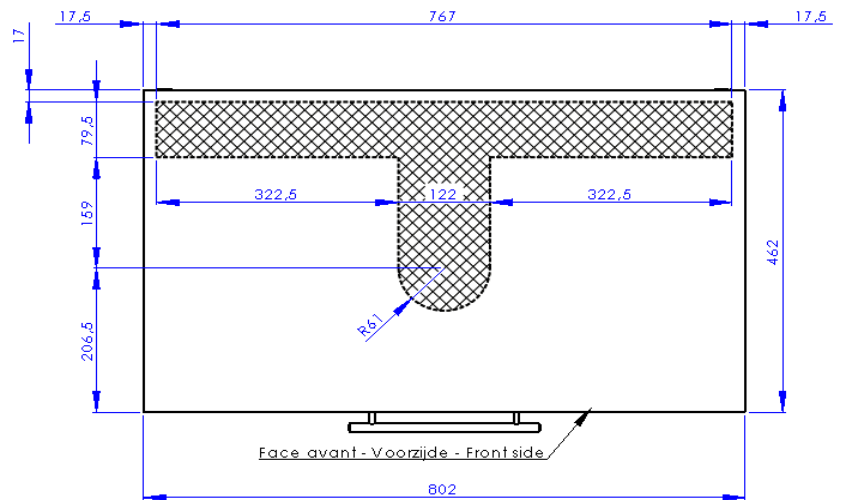

Plan de toilette

Wastafelblad - Counter top

0

Découpe interdite
Unauthorized cutting area
Verboden in te zagen

1

Face supérieure - Bovenzijde - Upper side

Zone de découpe autorisée - Zone toegelaten om te zagen - Authorized cutting area

Plan de toilette

Wastafelblad - Counter top

2

3

4

Collage sur tout le pourtour par mastic acrylique pour les vasques en pierre, sinon utiliser du silicone.
Rondom de stenen waskommen bij voorkeur afdichten met acryl kit, zoniet met siliconen kit.
For the gluing of stone basin, use an acrylic sealant all around the basin, otherwise, you can use silicone.