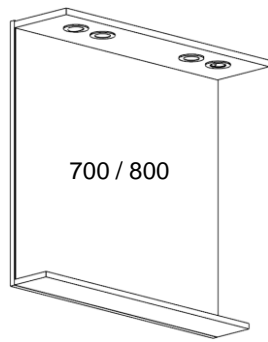

# LUMIBLOC TABLETTE

**F FIXATIONS**  
 Les fixations à utiliser sont en fonctions du mur;  
 elles ne sont pas livrées avec le meuble.

**B BEVESTIGINGEN**  
 De te gebruiken schroeven en pluggen zijn afhankelijk van  
 de muur waarop het meubel wordt aangebracht en worden  
 derhalve niet meegeleverd.