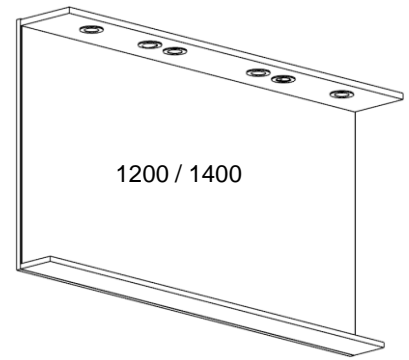

# LUMIBLOC TABLETTE

**F FIXATIONS**  
 Les fixations à utiliser sont en fonctions du mur;  
 elles ne sont pas livrées avec le meuble.

**B BEVESTIGINGEN**  
 De te gebruiken schroeven en pluggen zijn afhankelijk van  
 de muur waarop het meubel wordt aangebracht en worden  
 derhalve niet meegeleverd.