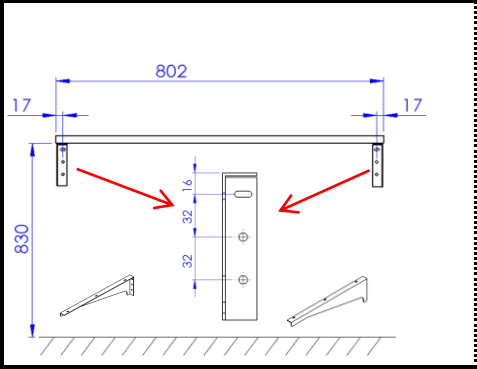

Plan de toilette

Wastafelblad - Counter top

F **FIXATIONS**
Les fixations à utiliser sont en fonctions du mur;
elles ne sont pas livrées avec le meuble.

B **BEVESTIGINGEN**
De te gebruiken schroeven en pluggen zijn afhankelijk van
de muur waarop het meubel wordt aangebracht en
worden derhalve niet meegeleverd.

NL **FIXATIONS**
The fixations to use depend of the type of support (wall) ;
they are not delivered with the furniture.

G

8

9

10

11

Miroir
Spiegel - Mirror

1