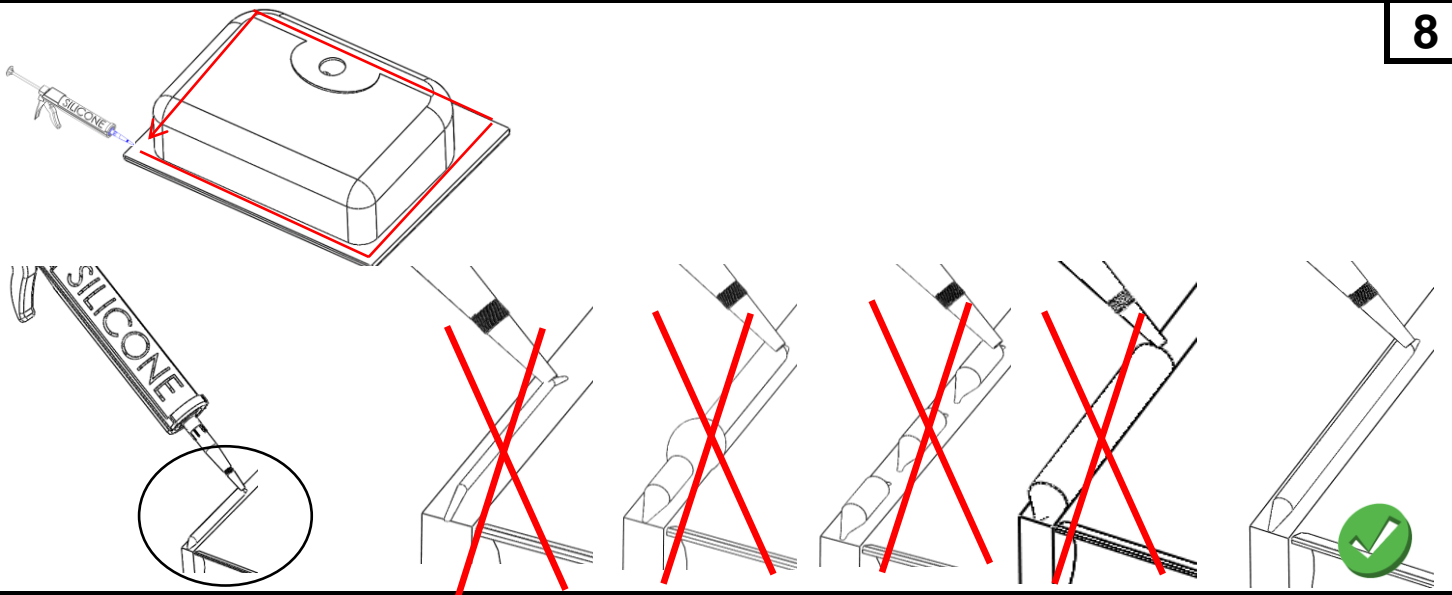

Plan de toilette

Wastafelblad - Counter top

F **FIXATIONS**
Les fixations à utiliser sont en fonctions du mur;
elles ne sont pas livrées avec le meuble.

B **BEVESTIGINGEN**
De te gebruiken schroeven en pluggen zijn afhankelijk van
de muur waarop het meubel wordt aangebracht en
worden derhalve niet meegeleverd.

NL **FIXATIONS**
The fixations to use depend of the type of support (wall) ;
they are not delivered with the furniture.

G

8

9

10

11

Miroir
Spiegel - Mirror

1