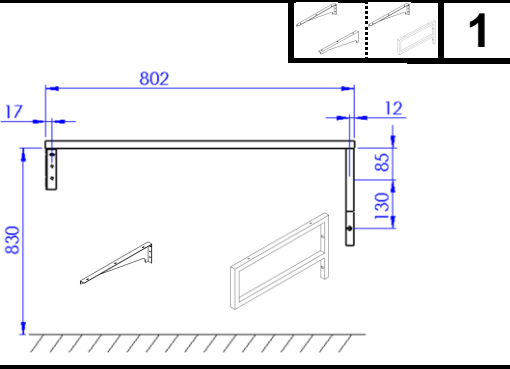

Plan de toilette

Wastafelblad - Counter top

F **FIXATIONS**
Les fixations à utiliser sont en fonctions du mur;
elles ne sont pas livrées avec le meuble.

B **BEVESTIGINGEN**
De te gebruiken schroeven en pluggen zijn afhankelijk van
de muur waarop het meubel wordt aangebracht en
worden derhalve niet meegeleverd.

NL **FIXATIONS**
The fixations to use depend of the type of support (wall) ;
they are not delivered with the furniture.

G

8

9

10

11

Miroir
Spiegel - Mirror

1