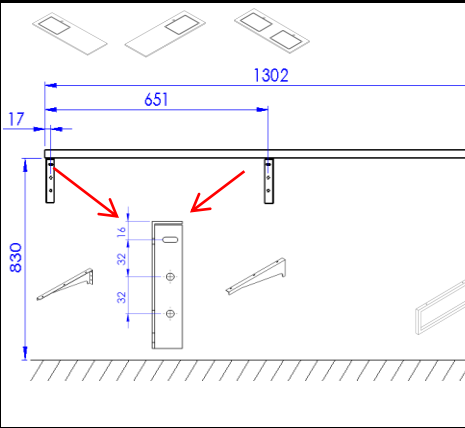

Plan de toilette

Wastafelblad - Counter top

F **FIXATIONS**
Les fixations à utiliser sont en fonctions du mur;
elles ne sont pas livrées avec le meuble.

B **BEVESTIGINGEN**
De te gebruiken schroeven en pluggen zijn afhankelijk van
de muur waarop het meubel wordt aangebracht en
worden derhalve niet meegeleverd.

NL **FIXATIONS**
The fixations to use depend of the type of support (wall) ;
they are not delivered with the furniture.

G

8

9

10

11

Miroir
Spiegel - Mirror

1